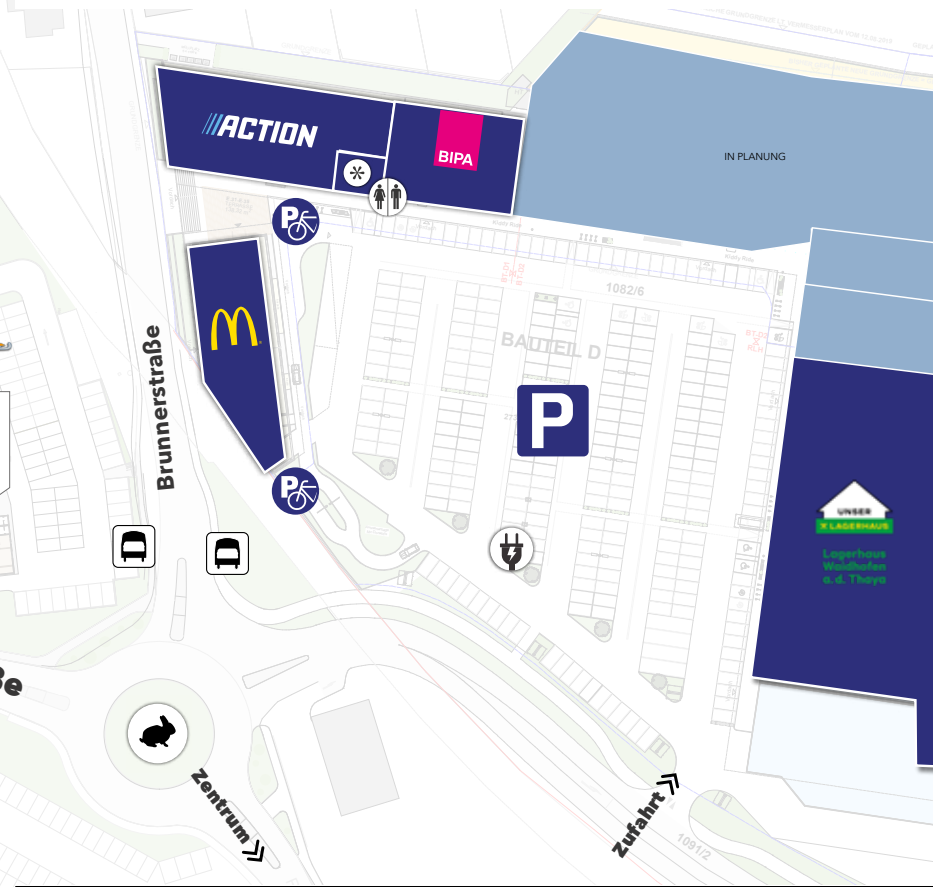

THAYAPARK

Alles was ich mag!

! THAYAPARKSTRASSE 1 • A-3830 Waidhofen / THAYA

| KERN-ÖFFNUNGSZEITEN | | EUROSPAR-ÖFFNUNGSZEITEN | |
|---------------------|-----------------|-------------------------|-----------------|
| MO-FR | 08.30-18.00 Uhr | MO-FR | 07.15-19.00 Uhr |
| SA | 08.30-17.00 Uhr | SA | 07.15-18.00 Uhr |

Die gesonderten Öffnungszeiten von Admiral und den Lebensmittelmärkten sowie alle News+Events findest du auf: **>>> www.thayapark.at • f i**

- Centerinfo Büro
- Bankomat
- Passfotoautomat
- Kunden-Parkplätze
- Bushaltestelle Waldviertel Linie
- Gastronomie Imbiss
- GRATIS Schließfächer
- Fahrrad Abstellplätze
- E-Zapfsäule
- Gutscheine Verkauf
- WC Anlage
- Wickelraum
- Defibrillator
- TAXI 0664 1039750
- ZU VERMIETEN vermieten@consio.com 01 512 74 70